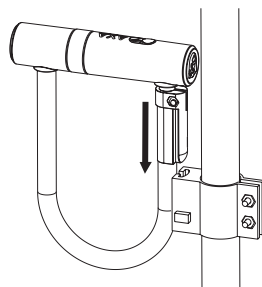

INHOUD VERPAKKING
CONTENTS PACKAGING
FOURNITURE
LIEFERUMFANG

MONTAGE
MOUNTING
ASSEMBLÉE
MONTAGE

1 A Draai de bevestiging om
Turn around the fixation
Tournez la fixation
Drehen Sie die Befestigung

90° / 180°

1 B Zet de bevestiging vast
Mount the fixation
Sécurisez la fixation
Fixieren Sie die Befestigung

2 A Plaats rubber om buis
Place rubber on tube
Montez le bande en caoutchouc
Platzieren Gummistreifen

2 A Monteer beugel
Mount bracket
Sécurisez le support
Fixieren Sie den Halter

BEDIENING 1
OPERATION 1
UTILISATION 1
BEDIENUNG 1

U-Slot plaatsen in houder
Place U-Lock in holder
Placez l'U-Lock dans
le support
Platzieren Sie das
U-Schloss in den Halter

BEDIENING 2
OPERATION 2
UTILISATION 2
BEDIENUNG 2