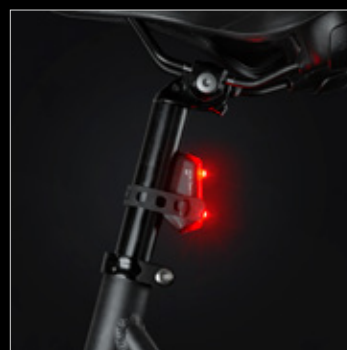

USB Aufladbare Beleuchtung

NEU

AXA Dwn

It's a new day,
it's a new Dwn

Kompakt und Leistungsstarke USB-Leuchten

- 30 bis 100 Lux
- Rücklicht mit Bremslichtfunktion
- Deutsche (StVZO) Zulassung

AXA Dwn Set

- 30 - 100 lux LED
- Aufladbar über USB-C
- Batterie-Anzeige
- Einfache Montage
- Entspricht deutschen Normen (StVZO)