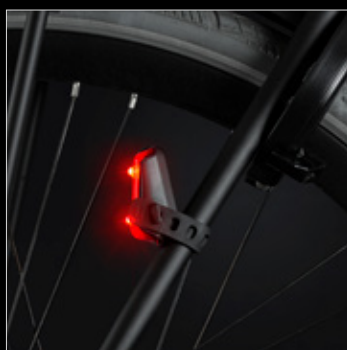

USB Aufladbare Beleuchtung

NEU

AXA Dwn

It's a new day,
it's a new Dwn

Kompakt und Leistungsstarke USB-Leuchten

- 30 bis 100 Lux
- Rücklicht mit Bremslichtfunktion
- Deutsche (StVZO) Zulassung

AXA Dwn Set

- 30 - 100 lux LED
- Aufladbar über USB-C
- Batterie-Anzeige
- Einfache Montage
- Entspricht deutschen Normen (StVZO)