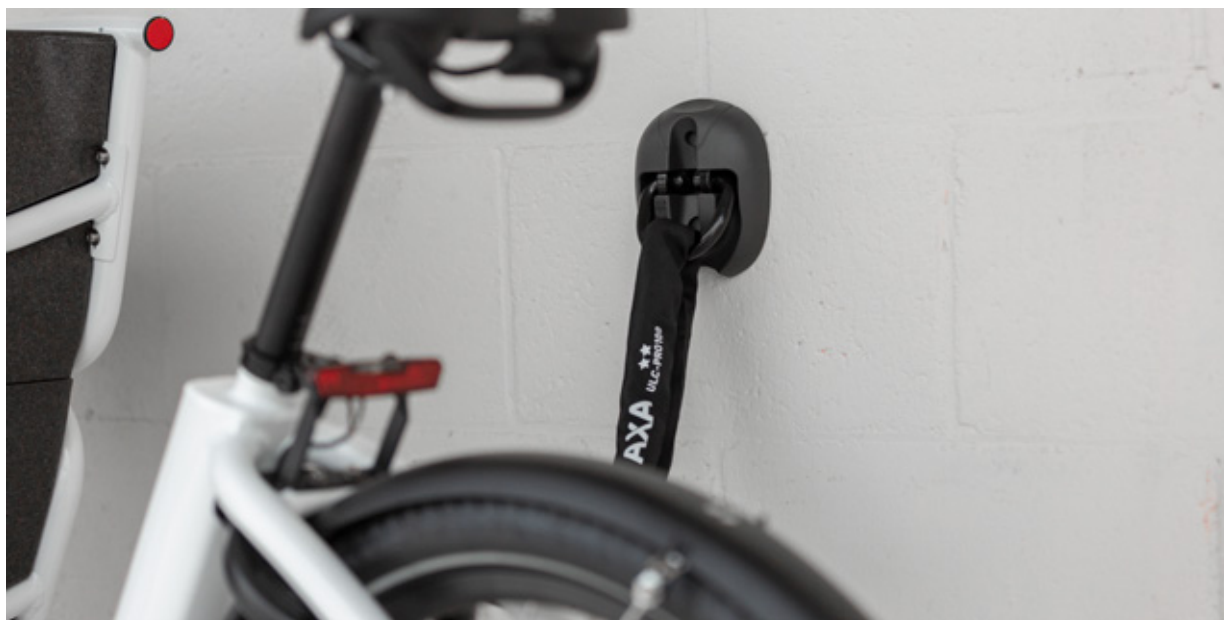

AXA Clinch+

- Schlüsselservice
- Loses Hängeschloss
- Mit Gummi-Ummantelung

Clinch+ 85 Black

59003295SS

- Farbe: Schwarz
- Länge 85 cm
- Kettenglied ø 6 mm

Clinch+ 105 Black

59003095SS

- Farbe: Schwarz
- Länge 105 cm
- Kettenglied ø 7,5 mm

AXA Accessoires

Wand-/Bodenanker

59500596SC

- Montage an Wand oder Boden
- Für Innen- und Außenbereiche
- Bügel ø 14 mm
- ART geprüft 4 Sterne