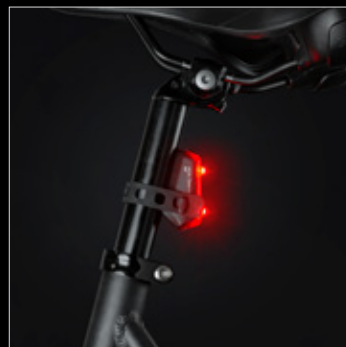

USB oplaadbare verlichting

NIEUW

AXA Dwn

Laat je zien met
de nieuwe Dwn

Kleine en krachtige USB verlichting

- 30 tot 100 lux
- Achterlicht met remlichtfunctie
- Duitse goedkeur (StVZO)

AXA Dwn Set

- 30 - 100 lux LED
- Oplaadbaar via USB-C
- Batterij indicator
- Eenvoudige montage
- Duitse (StVZO) goedkeur