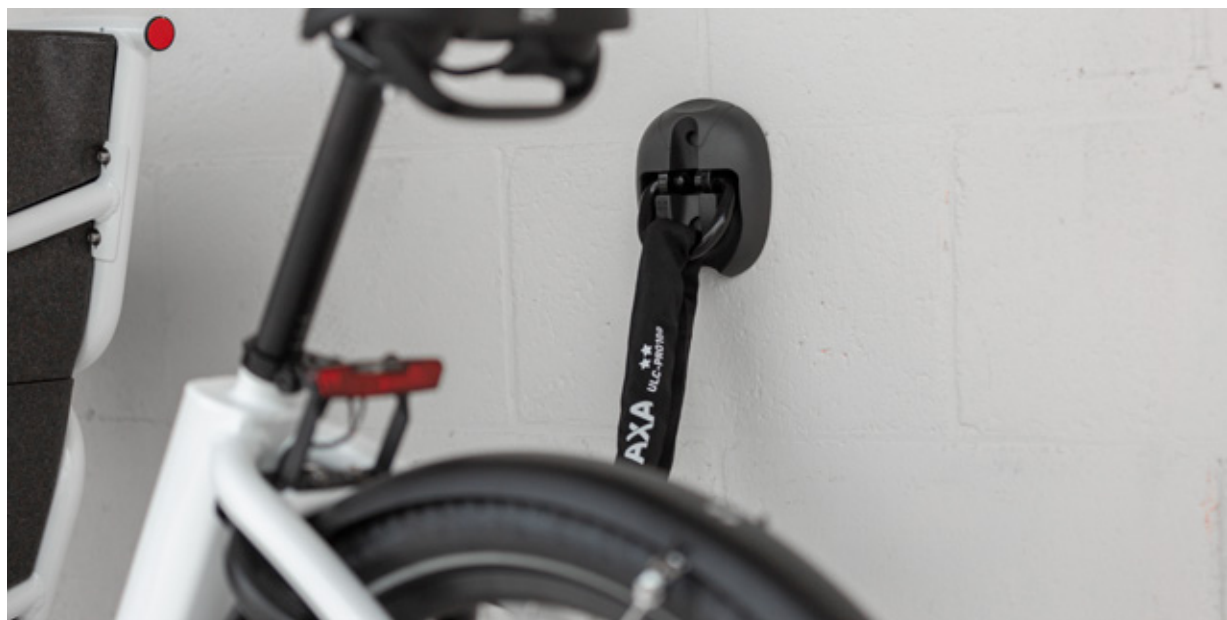

Clinch+ 105 Black

59003095SS

- Kleur: zwart
- Lengte 105 cm
- Schakel ø 7,5 mm

AXA Accessoires

Muur/vloer Anker

59500596SC

- Montage op muur of vloer
- Voor binnen en buiten gebruik
- Beugel ø 14 mm
- ART 4 sterren