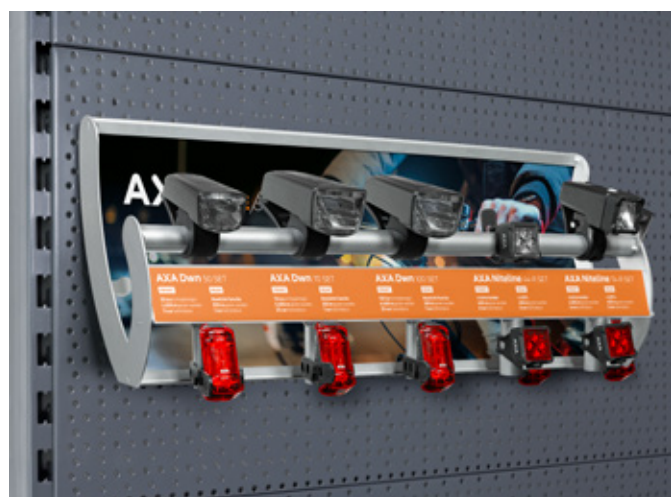

Fold Ultra display

USB oplaadbare verlichting in display