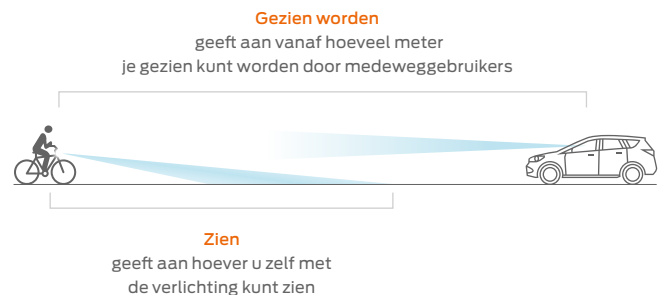

Wat betekent 'Zien' en 'Gezien worden'

Wanneer je op je fiets deelneemt aan het verkeer is het belangrijk om zowel zelf goed te kunnen zien, als gezien te worden door medeweggebruikers. In deze brochure wordt hierom bij de verlichting een onderscheid gemaakt tussen "Zien" en "Gezien worden".

"Zien" geeft aan hoever je zelf met de verlichting kunt zien. Deze verlichting wordt vooral gebruikt door fietsers die veelal op slecht verlichte wegen fietsen en de lamp gebruiken om zelf goed zicht op het wegdek te hebben.

"Gezien worden" geeft aan vanaf hoeveel meter je gezien kunt worden door medeweggebruikers. Deze verlichting is vooral handig wanneer je in de stad fietst en op goed verlichte wegen gezien wilt worden.