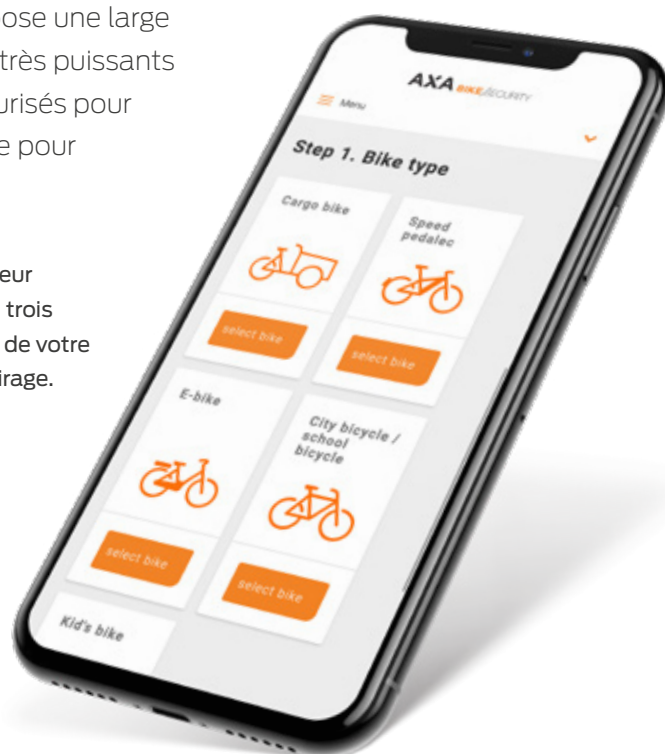

Recommandez toujours le bon type d'éclairage pour vélo !

Nous sommes heureux de vous aider avec des conseils sur le meilleur éclairage pour vélo. AXA propose une large gamme de produits d'éclairage, des phares très puissants pour voir, aux feux largement visibles et sécurisés pour être vu. AXA a la solution d'éclairage parfaite pour chaque vélo et chaque cycliste.

Pour vous faciliter la tâche, nous avons créé le sélecteur d'éclairage pour vélo. Cet outil en ligne vous guide en trois étapes vers un choix adapté aux besoins spécifiques de votre client. Ainsi, vous recommandez toujours le bon éclairage.

Scannez le code QR pour commencer !

Certifications nationales

AXA propose une large gamme d'éclairage de vélo de haute qualité. Dans ce catalogue, vous trouverez la mention de la certification allemande StVZO ou de la certification française Homologation pour divers produits. Une brève explication est fournie ci-dessous.

StVZO

La StVZO est la réglementation allemande sur la circulation routière qui établit des exigences spéciales pour l'éclairage des vélos. En Allemagne, l'utilisation d'un éclairage de vélo conforme aux exigences de la StVZO est obligatoire par la loi. Cela signifie que si vous faites du vélo en Allemagne, vous devez utiliser un éclairage de vélo qui répond à ces réglementations. Cependant, il est également recommandé d'utiliser un éclairage de vélo qui respecte ces exigences même si vous ne faites pas de vélo en Allemagne.

Approbation française

De manière similaire aux réglementations allemandes, en France, il existe le «Code de la route» pour les vélos. Tout comme en Allemagne, l'éclairage des vélos en France est testé dans un laboratoire indépendant et un éclairage de vélo approuvé est conforme aux exigences légales françaises.

Certification RKF

Aux Pays-Bas, nous utilisons la certification RKF. Cette certification apporte de la clarté au dédale de l'éclairage des vélos. Elle indique qu'avec l'éclairage, vous êtes non seulement vu, mais vous avez également une bonne visibilité. Les éclairages de vélo AXA certifiés StVZO répondent aux exigences de la certification RKF.