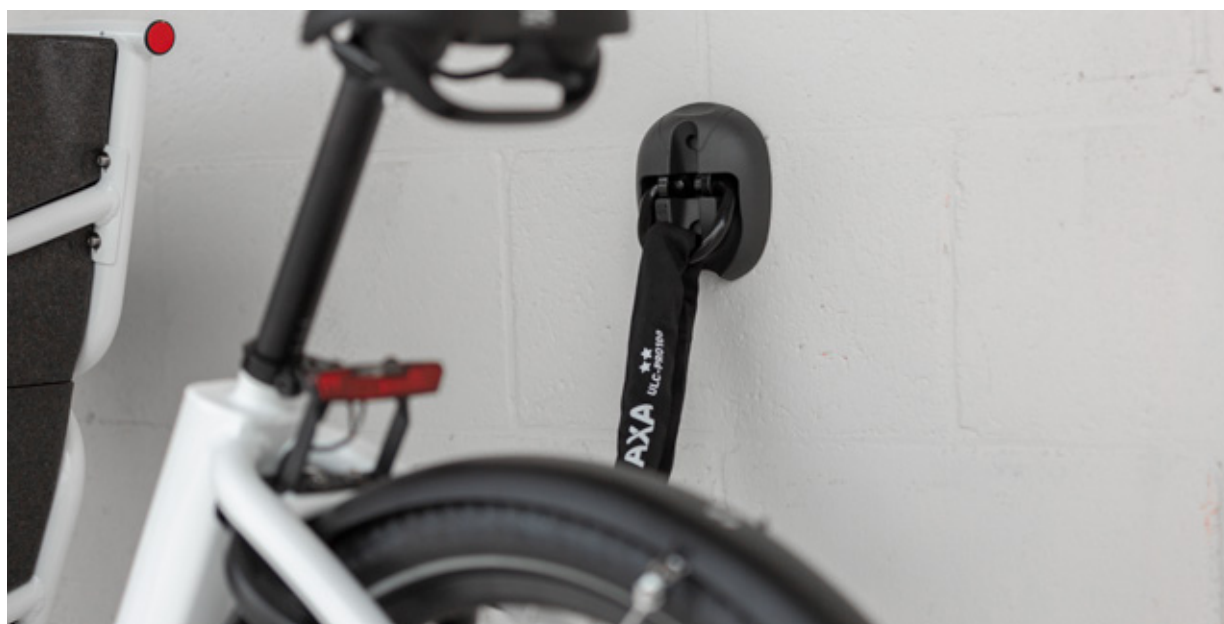

Clinch+ 105 Noir

59003095SS

- Couleur : noir
- Longueur 105 cm
- Maillon ø 7,5mm

AXA Accessoires

Ancre mural/au sol

59500596SC

- Montage mural/au sol
- Pour utilisation en intérieur/ extérieur
- Anse ø 14 mm
- ART 4 étoiles