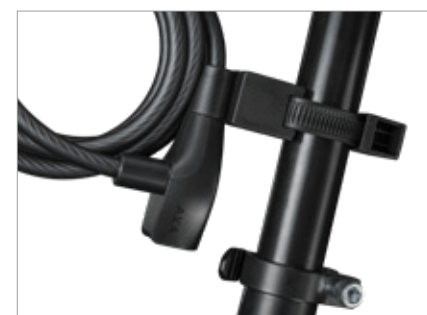

Voor iedere fiets het juiste slot

AXA introduceert een compleet nieuwe lijn ketting- en kabelsloten. Met de AXA Absolute en Resolute hebben we een compleet assortiment van een licht kabelslot geschikt voor kinderfietsen tot een zwaar kettingslot met een ART 2-sterren goedkeur, zodat de fiets verzekerd kan worden. Wij hebben voor iedere fiets het juiste slot.

Complete nieuwe lijn kabel- en kettingsloten

Nieuwe slotkop

Het complete assortiment heeft nieuw ontworpen slotkoppen die dankzij het ergonomische en moderne design perfect bij elkaar passen. Hiermee hebben wij één familie uitstraling gecreëerd dat er niet alleen goed uitziet op de fiets maar goed tot zijn recht komt in het schap. Met de metalen elementen in de kop krijgen de sloten een elegante afwerking.

AXA Absolute en Resolute

- Modern, ergonomisch design
- Uniforme productfamilie
- Ontworpen voor dagelijks gebruik
- Internationale sleutelservice

AXA Basic - Kabelslot houder