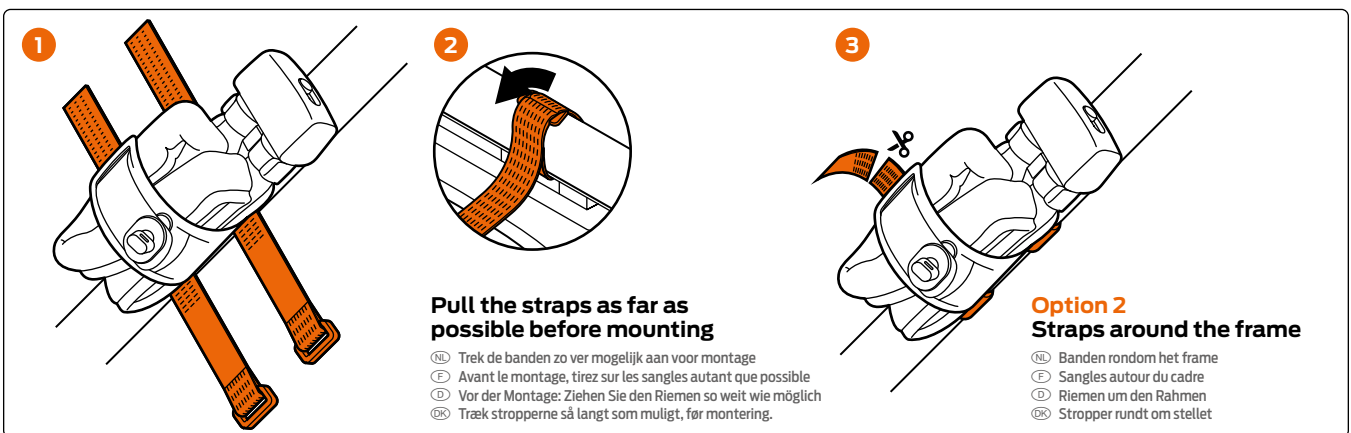

Mounting option - Montageoptie - Option de montage - Montagemöglichkeit - Montageindstilling

Warranty - Garantie - Garantie - Garantie - Garanti

AXA guarantees the original buyer a warranty period of 2 years after date of purchase.

- Ⓝ AXA garandeert de eerste koper een garantietermijn van 2 jaar na aankoopdatum.
- Ⓞ AXA garantiert dem Erstkäufer eine Garantie von 2 Jahren nach Kaufdatum.
- Ⓞ AXA garantit l'acheteur original une période de garantie de 2 ans après la date d'achat.
- Ⓞ AXA giver den oprindelige køber en garantiperiode på 2 år efter købsdatoen.

AXA Bike Security

P.O. Box 47, NL-3900 AA Veenendaal

Phone: +31 (0)318 536 220

axabikesecurity.com

AXA is part of the Allegion family of brands.
Product modification reserved.