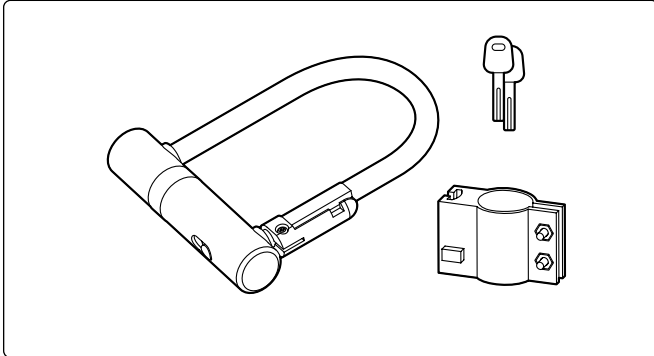

AXA Newton Mini

Contents - Inhoud - Fourniture - Lieferumfang - Indhold

Key service - Sleutelservice - Service Cles - Schlüssel Service - Nøgleservice

Recommended mounting place

- Ⓝ Aanbevolen montageplaats
- ⓕ Lieu de montage recommandé
- ⓓ Empfohlener Einbauort
- Ⓢ Anbefalet monteringssted

Mounting - Montage - Assemblée - Montage - Montage

1

Turn the fastening 90 or 180 degrees

- Ⓝ Draai de bevestiging om 90 of 180 graden om
- ⓕ Tournez la fixation de 90 ou 180 degrés
- ⓓ Drehen Sie die Befestigung 90 oder 180 Grad um
- Ⓢ Drej fastgørelsen 90 eller 180 grader

2

Mount the fixation

- Ⓝ Zet de bevestiging vast
- ⓕ Sécurisez la fixation
- ⓓ Fixieren Sie die Befestigung
- Ⓢ Monter fastgørelsen

3

Place rubber on tube

- Ⓝ Plaats rubber om buis
- ⓕ Montez le bande en caoutchouc
- ⓓ Platzieren Sie Gummistreifen
- Ⓢ Placer gummiet på røret