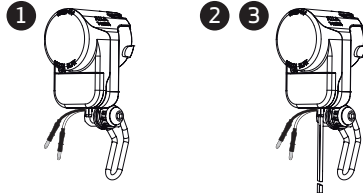

AXA

Pico30

Pico30/Pico30-T/Pico30 Switch/Pico30-T Switch/Pico30 Auto/Pico30-T Auto*
* optional Steady versions

PRODUCT INFORMATIE/PRODUCT INFORMATION/L'INFORMATION DE PRODUIT/PRODUKT INFORMATION

Productwijzigingen voorbehouden/Product modification reserved/Modification apportées au produit/Produktänderungen vorbehalten

Pico30 ①

LED koplamp voor flankdynamo
LED front light for side running dynamo
Éclairage avant diodes
LED Scheinwerfer für Seitenlaufer Dynamo

Pico30 Auto/Pico30-T Auto/Pico30 Steady Auto/Pico30-T Steady Auto ③

LED koplamp met automatische licht/donker sensor voor naafdynamo
LED front light with automatic light/dark sensor for hub dynamo
Éclairage avant diodes avec fonction automatique par capteurs de lumière
LED Scheinwerfer mit automatischer Hell/Dunkel sensor für Nabendynamo

Pico30 Switch/Pico30-T Switch/Pico30 Steady Switch/Pico30-T Steady Switch ②

LED koplamp met aan/uit schakelaar voor naafdynamo
LED front light with on/off switch for hub dynamo
Éclairage avant diodes avec interrupteur de mise en marche et d'arrêt
LED Scheinwerfer mit Ein/Aus Schalter für Nabendynamo

INHOUD VERPAKKING
CONTENTS PACKAGING
FOURNITURE
LIEFERUMFANG

MONTAGE
MOUNTING
ASSEMBLEE
MONTAGE