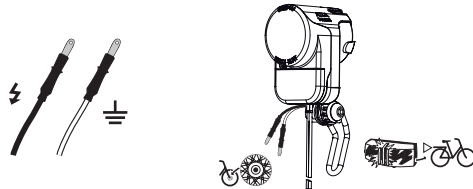

BEDIENING
OPERATION
L'EXPLOITATION
BEDIENUNG

Pico 30

I aan/on/marche/Ein 30 Lux nacht/night/nuit/Nacht
A Auto
O uit/off/arrêt/Aus

Pico 30-T

I aan/on/marche/Ein 30 Lux
A Auto dag 10 Lux, nacht 30 Lux/Auto day 10 Lux, night 30 Lux/
Auto jour 10 Lux, nuit 30 Lux/Auto Tag 10 Lux, Nacht 30 Lux
T aan/on/marche/Ein 10 Lux

STEADY

Standlicht via condensator, nog 4 minuten licht in stilstand
Steady light by condenser, at least 4 minutes light while standing still
Éclairage à l'arrêt 4 minutes
Standlicht durch Kondensator, mindestens 4 Minuten Licht bei Stillstand

GARANTIE

AXA garandeert de eerste koper een garantietermijn van 2 jaar na aankoopdatum.

WARRANTY

AXA guarantees the original buyer a warranty period of 2 years after date of purchase.

GARANTIE

AXA garantit l'acheteur original une période de garantie de 2 ans après la date d'achat.

GEWÄHRLEISTUNG

AXA garantiert dem Erstkäufer eine Garantie von 2 Jahren nach Kaufdatum.