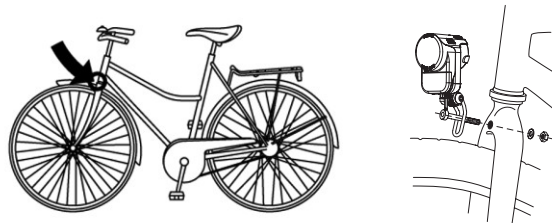

AANSLUITING
CONNECTION
CONNECTION
ANSCHLUSS