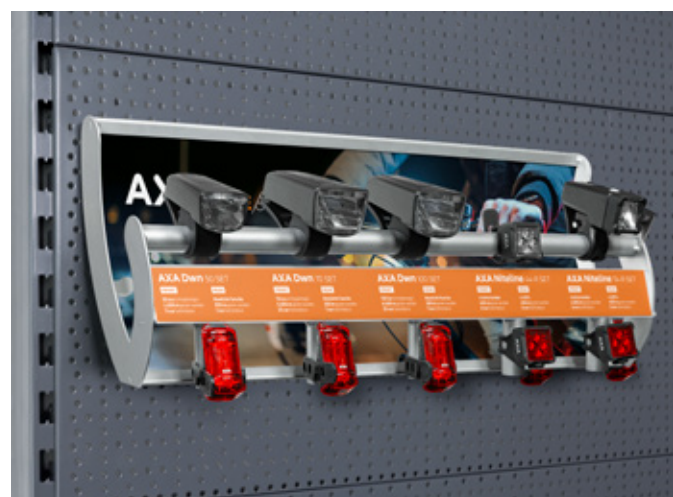

Le présentoir Fold Ultra

Le présentoir pour éclairage rechargeable par USB