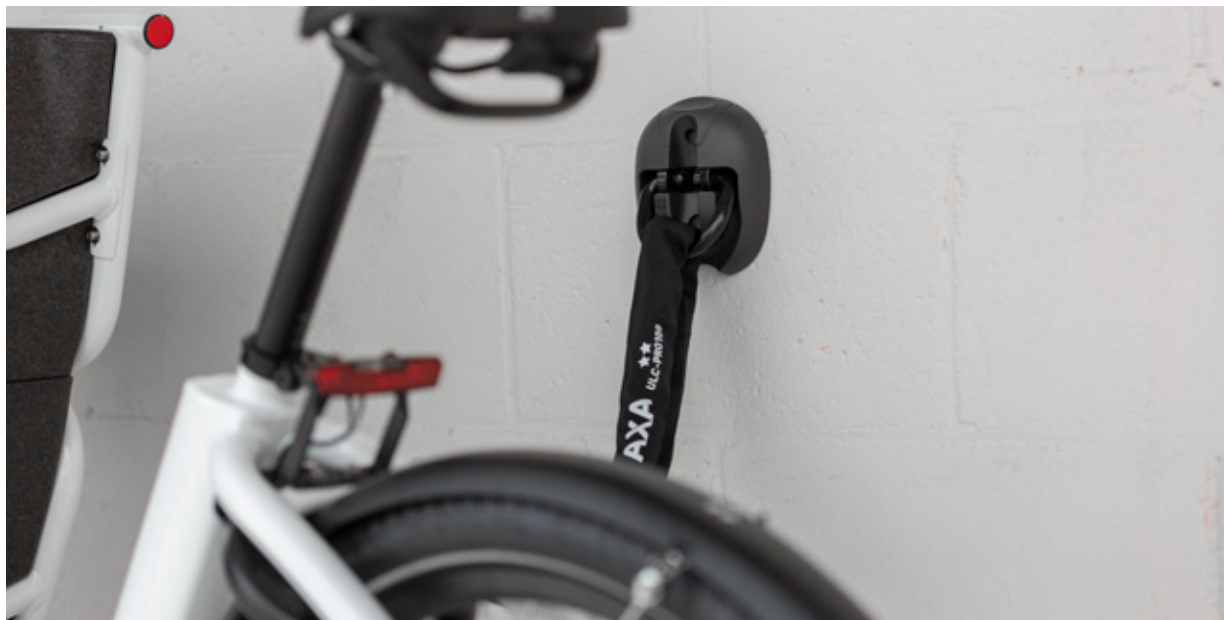

Clinch+ 105 Black

59003095SS

- Kleur: zwart
- Lengte 105 cm
- Schakel ø 7,5 mm

AXA Accessoires

Muur/vloer Anker

59500596SC

- Montage op muur of vloer
- Voor binnen en buiten gebruik
- Beugel ø 14 mm
- ART 4 sterren