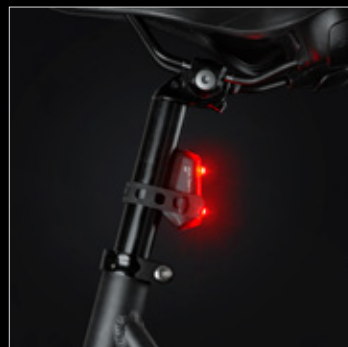

USB Aufladbare Beleuchtung

NEU

AXA Dwn

It's a new day,
it's a new Dwn

Kompakt und Leistungsstarke USB-Leuchten

- 30 bis 100 Lux
- Rücklicht mit Bremslichtfunktion
- Deutsche (StVZO) Zulassung

AXA Dwn Set

- 30 - 100 lux LED
- Aufladbar über USB-C
- Batterie-Anzeige
- Einfache Montage
- Entspricht deutschen Normen (StVZO)