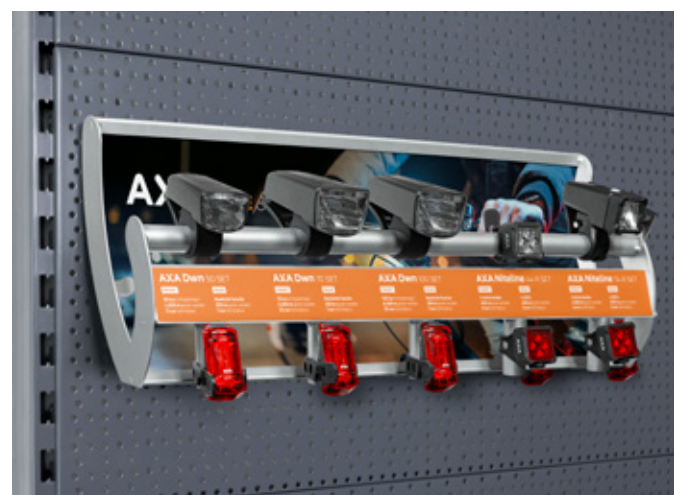

Fold Ultra-Display

USB Aufladbare Beleuchtung-Display