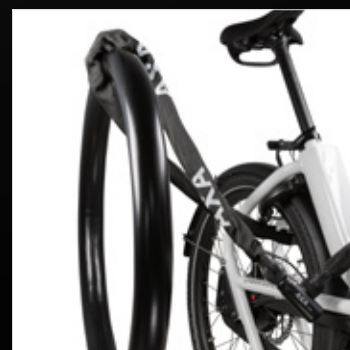

AXA Linq 180

Die extra-lange Kette

Das ideale Kettenschloß für Transport- und Lastenräder

- Extra starke Fixierung
- Durchmesser Kettenglied 9,5 mm
(oder 7 mm)
- Länge 180 cm

AXA Loop

- ART2 geprüft
- Schlüsselservice
- Loses Hängeschloss
- Mit Gummi-Ummantelung