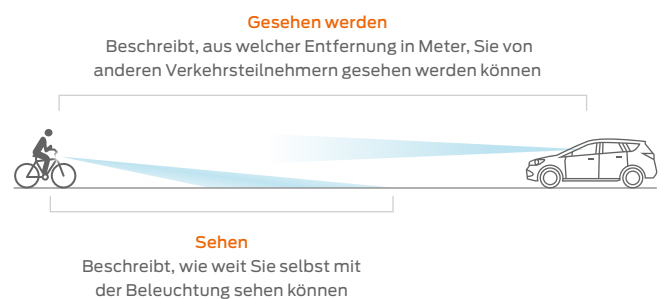

Was bedeutet „Sehen“ und „Gesehen werden“?

Als Radfahrer und Teilnehmer am Verkehr ist beides wichtig: Selbst gut zu sehen und von anderen Verkehrsteilnehmern gesehen zu werden. Aus diesem Grund wird in unserer Broschüre ein Unterschied zwischen „Sehen“ und „Gesehen werden“ gemacht.