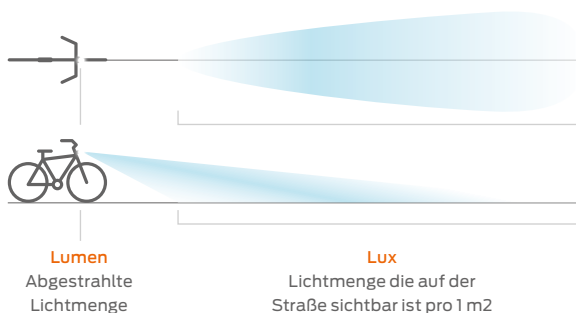

Welche Beleuchtung brauchen Sie?

In der AXA Broschüre werden verschiedene Begriffe verwendet, um Produkt-Features zu spezifizieren. Um einzuschätzen, welches Produkt das passende für Sie ist, ist es nützlich zu wissen was diese Begriffe bedeuten. Im Folgenden finden Sie eine kurze Beschreibung einiger Produkteigenschaften.

Leuchtkraft

35
LUX

In der Beleuchtungsindustrie gibt es zwei Begriffe die häufig verwendet werden: Lux und Lumen

Was ist der Unterschied zwischen Lux und Lumen?

Der Unterschied zwischen Lux und Lumen ist die Art und Weise wie die Lichtmenge gemessen wird. Lumen ist die Gesamtmenge an Licht die aus der Quelle pro Zelleinheit ausstrahlt, unabhängig der Ausrichtung der Beleuchtung. Lux ist die gemessene Lichtmenge die auf eine Oberfläche trifft, z.B. auf einen Quadratmeter.

Bei AXA wird auf nahezu allen Produkten die Anzahl der Lux einer Lampe angegeben. Dieser Begriff gibt an, wie viel Licht auf die Straße scheint und somit wie viel Sichtbarkeit du erfährst. Die Ausnahme bestätigt die Regel: Die AXA Solis 800 ist ein Scheinwerfer mit 800 Lumen. Geeignet für eine breite Lichtverteilung, wie beim Fahrradfahren im Wald.