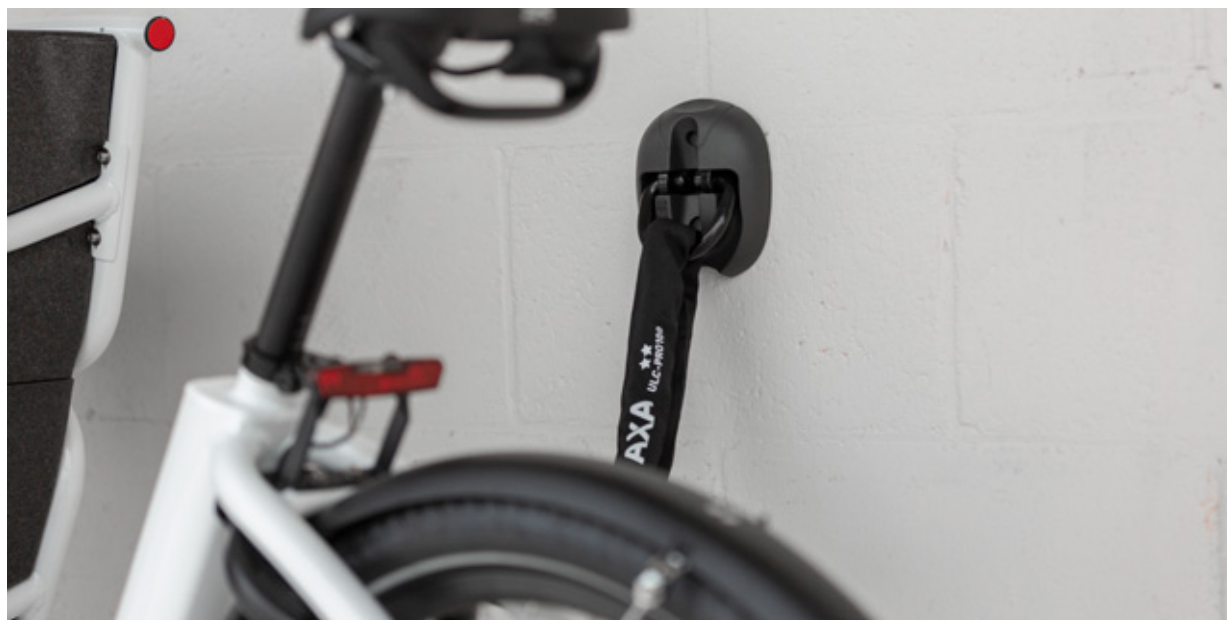

AXA Clinch+

- Schlüsselservice
- Loses Hängeschloss
- Mit Gummi-Ummantelung

Clinch+ 85 Black

59003295SS

- Farbe: Schwarz
- Länge 85 cm
- Kettenglied ø 6 mm

Clinch+ 105 Black

59003095SS

- Farbe: Schwarz
- Länge 105 cm
- Kettenglied ø 7,5 mm

AXA Accessoires

Wand-/Bodenanker

59500596SC

- Montage an Wand oder Boden
- Für Innen- und Außenbereiche
- Bügel ø 14 mm
- ART geprüft 4 Sterne